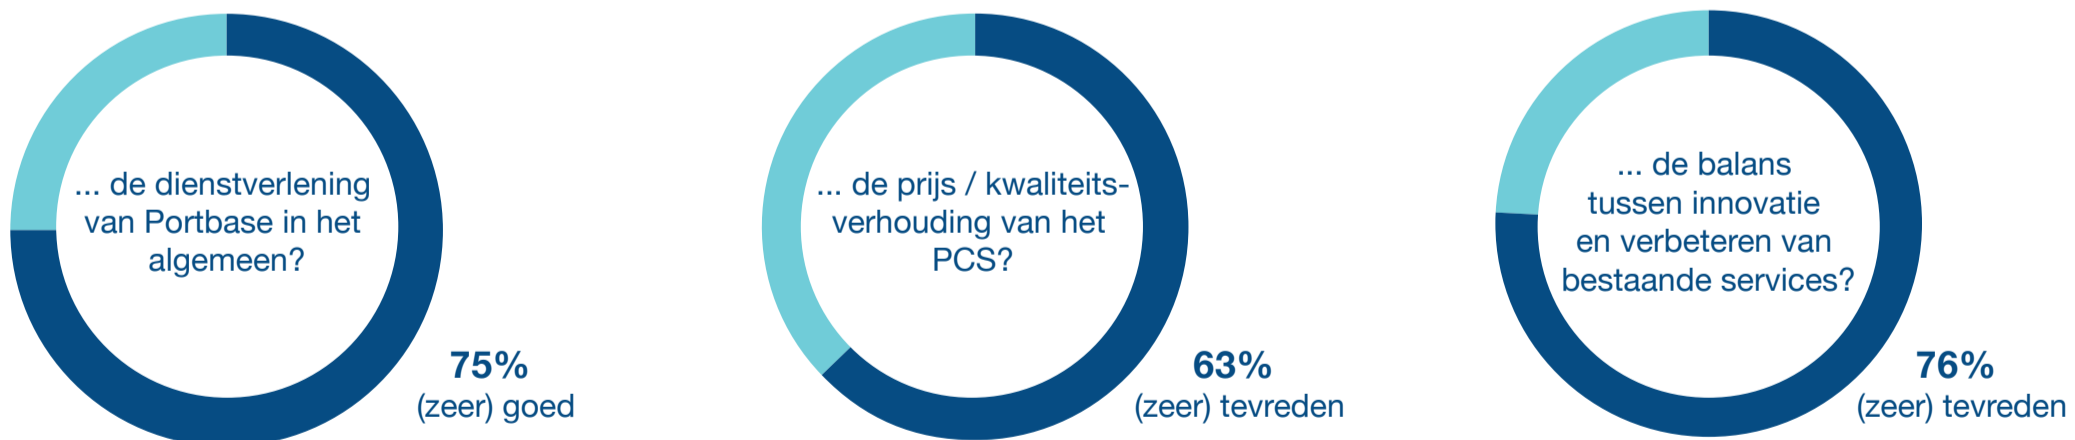

Zou u Portbase aanbevelen bij relaties?

Hoe ziet u Portbase?

Hoe tevreden ben u over...

Wat gaat goed?

1. Portbase is betrouwbaar als beheerder van data
2. De services die Portbase biedt (het PCS), zijn betrouwbaar
3. Portbase is verbindend (bevordert data-uitwisseling tussen schakels in de logistieke keten)
4. De belangen van de partijen binnen de havencommunity op neutrale wijze behartigen