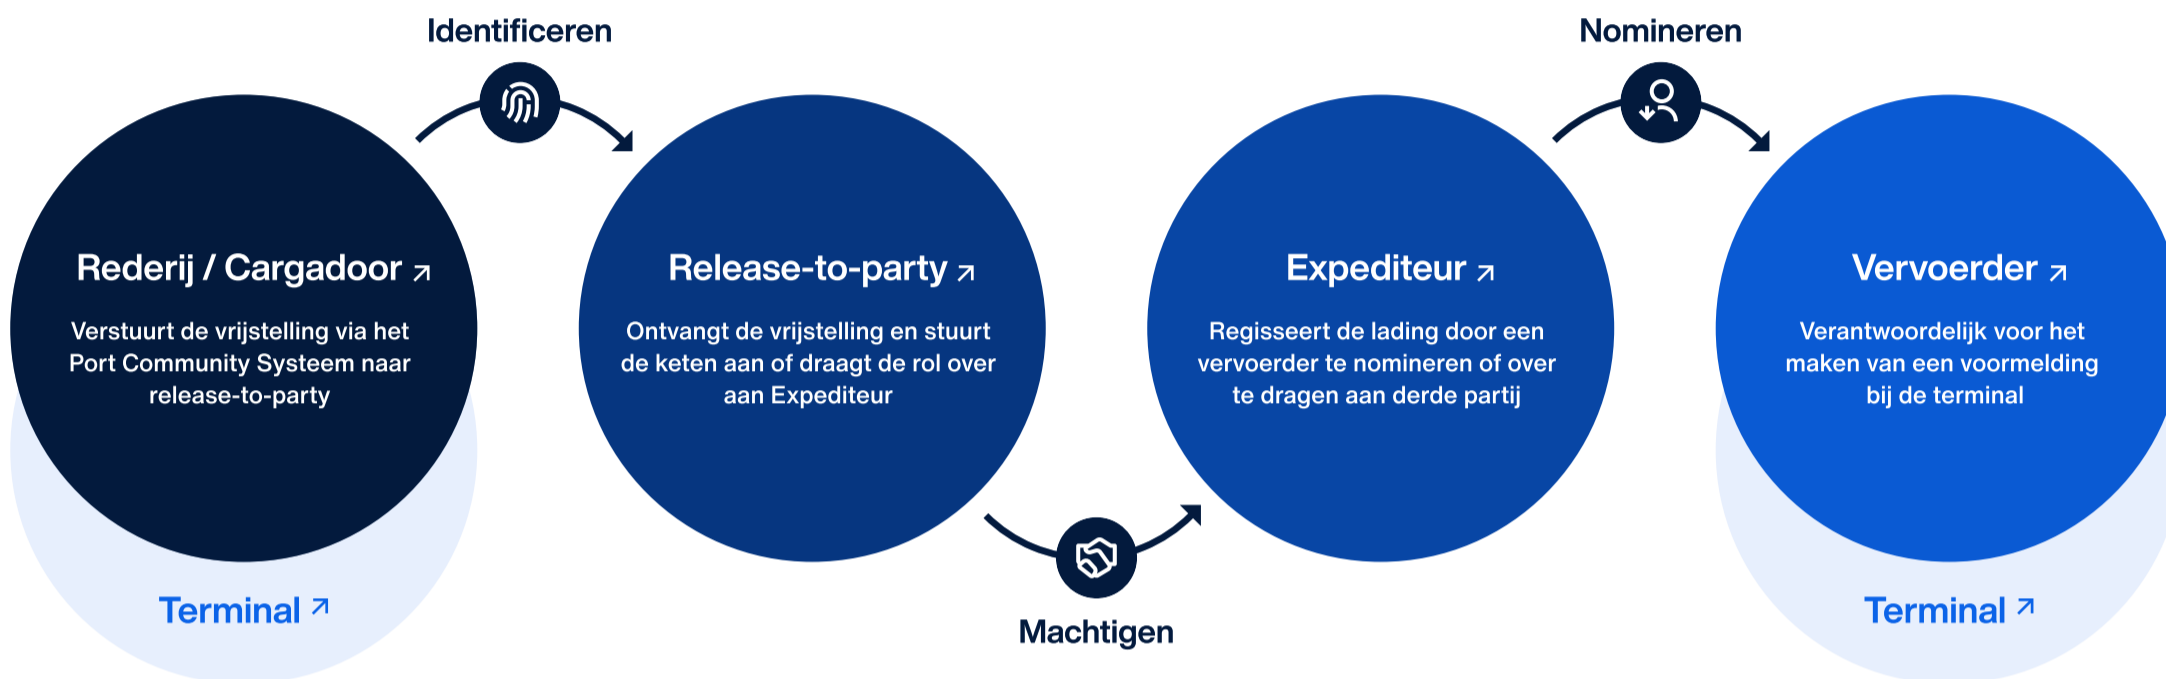

De pincode verdwijnt. In diverse Portbase services wordt een extra autorisatie laag toegevoegd. Via deze autorisatie laag geven verschillende partijen in de keten digitaal het recht aan elkaar door om een container op te halen. Op deze manier ontstaat een gesloten keten met enkel geautoriseerde partijen.

Identificeren

Weet met wie je werkt

Machtigen

Kies een ladingrevisor

Nomineren

Kies een vervoerder

Pincode

Verdwijnt uit het proces

Stap via Portbase in de Vertrouwensketen

Onderneem actie!

* Neem tijdig contact op met jouw softwareleverancier of IT-afdeling voor de vereiste API-koppelingen

Ben je al **klant** bij Portbase?

Voor deelname aan de Vertrouwensketen vragen wij je om diverse acties door te voeren in de services Cargo Controller, Cargo Release Manager en/of Melding Container Achterland.